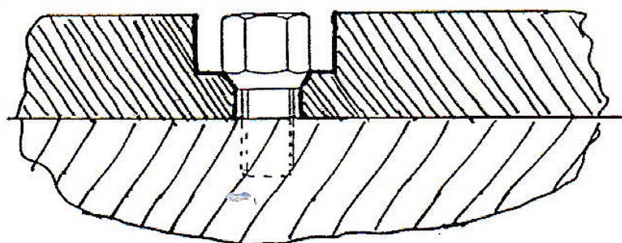

RÄTT SKRUVAR (längd, kona/kula

Fel skruv

Fel skruv

RENA ANLIGGNINGSYTOR

STÅL

ALU.

SAND, ROST, FÄRG EL. LIKN.

RENA ANLÄGGNINGSYTOR