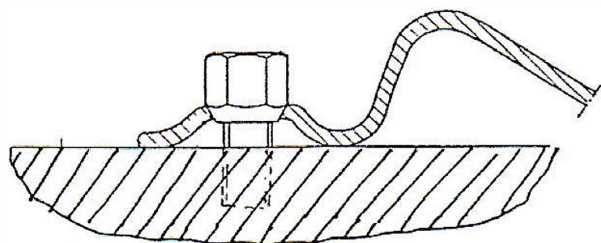

RÄTT SKRUVAR (längd, kona/kula

Fel skruv

Fel skruv

RENA ANLIGGNINGSYTOR

STÅL

ALU.

SAND, ROST, FÄRG EL. LIKN.

RENA ANLÄGGNINGSYTOR